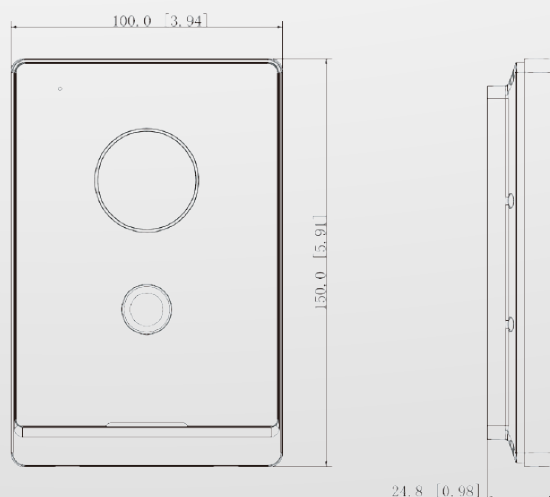

2MP單按鍵影視感應網路門口機

型號:AMV-92211G-P

產品簡介

- PC+壓克力輕巧薄型設計
- -30°C ~ +60°C 的工作溫度
- 卡容量：10,000
- 紅外線補光&夜視功能
- 卡片解鎖、APP 解鎖、室內監視器解鎖
- 通過手機APP 遠端對講功能
- 警報篡改、控制兩個鎖
- IP65、標準PoE

產品尺寸

產品規格

型號	AMV-92211G-P
主處理器	嵌入式處理器
操作系統	嵌入式 Linux 操作系統
按鍵類型	機械式按鍵
互通性	ONVIF
網路協定	SIP、P2P、IPv4、DNS、RTSP、RTP、TCP、UDP
影像	
攝像機	1 / 2.8 2MP CMOS 高清晰度低照度 / WDR 彩色 / IR
視野角度	水平：125° · 垂直：72° · 對角線：142°
寬動態	120dB
雜訊抑制	3D 降噪
壓縮	H.264
解析度	主碼流：WVGA 720P D1 / 輔碼流：CIF WVGA QVGA 1080P D1
張數	30 fps
位元率	256K 4M
背光補償	自動紅外線
日夜切換	ICR 自動切換
聲音	
壓縮	G.711Mu G.711u PCM
聲音輸入	1 輸入
聲音輸出	內建喇叭
聲音模式	2 路
聲音增強	迴聲抑制和消除 / 數字降噪
聲音位元率	16KHz 16Bit
功能	
通訊模式	全數位化
解鎖模式	卡 / APP / 室內顯示器解鎖
卡的種類	IC 卡
移動偵測	影像移動偵測
自動快照	自動快照只能在室內顯示器上啟用
離開影像	支援 (將SD卡插入室內監視器)
網頁配置	支援
性能	
讀卡距離	3cm~5cm
外觀材質	PC+壓克力
容量	
卡片容量	10,000

介面	
RS-485	1
電子鎖	1
警報	1輸入 · 1輸出
電源輸出	1
退出按鈕	1
門位狀態偵測	1
開鎖控制	1
網路介面	1埠10M / 100M
警報	
篡改	支援
儲存溫度	-40°C ~ +60°C 濕度小於95%
防護等級	IP67
一般	
顏色	黑色面板和銀色鏡框
電源供應	DC 12V / 1A、標準PoE
安裝方式	壁掛安裝
認證	CE · FCC
附件	支架和警報帶狀電纜
尺寸	150 mm × 100 mm × 24.8 mm
防護等級	IP65
工作溫度	-30°C ~ +60°C · 濕度10%~90%
安裝環境	戶外
工作海拔	3000m以下
消耗功率	待機 <1W · 工作 <7W
重量	490g